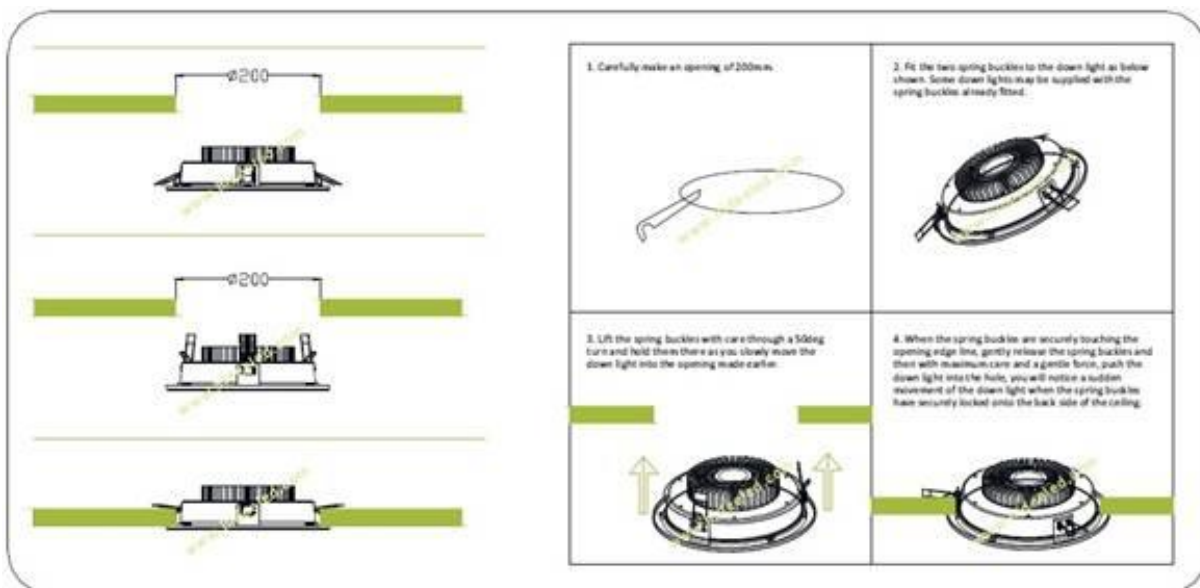

Installation Diagram