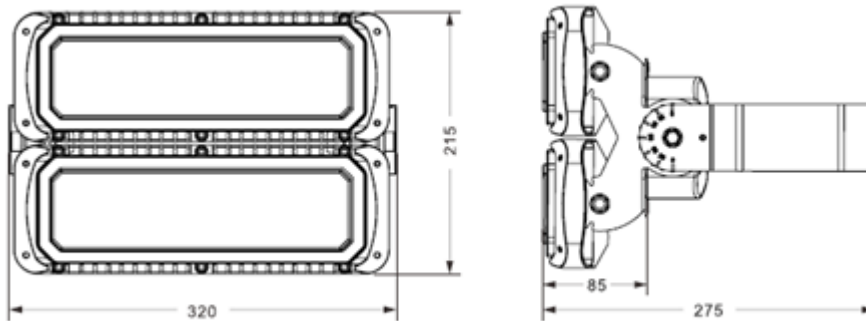

BIGSOLAR

Λ. Νάτο 100, 19300 Ασπρόπυργος
Τηλ: 210 5509090
Φαξ: 210 5594559
E-mail: info@bigSolar.gr
Web: www.bigSolar.gr

Dimension:

Distribution Diagram