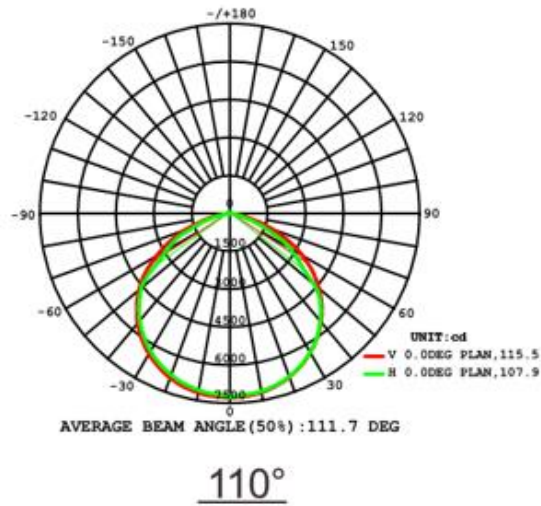

Μεγάλη και στην εξοικονόμηση ενέργειας