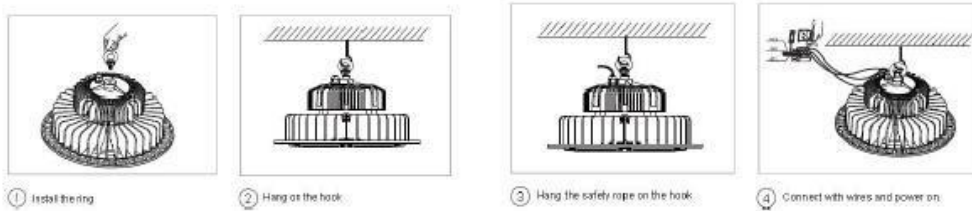

Technical Characteristics

<i>Wattage</i>	100W
<i>Kelvin Range</i>	5000K
<i>Operating Voltage</i>	90V AC – 305V AC
<i>Total Lumen</i>	>15000Lm ±5%
<i>Efficiency</i>	>150Lm/W
<i>IP Class</i>	IP 65
<i>Life Span (Hours)</i>	50000 Hours
<i>Warranty (Years)</i>	5 Years
<i>Working Temperature</i>	-20 - +45 °C
<i>Power Factor</i>	>0,9
<i>CRI</i>	>70
<i>Material</i>	Die-Casting Aluminum
<i>LED Chip Brand</i>	Lumileds
<i>Driver Brand</i>	Meanwell
<i>IK</i>	09
<i>Material Color</i>	Black
<i>Beam Angle</i>	60 – 90 - 120 Degree
<i>Dimmable</i>	Optional
<i>Certificate</i>	CE (EMC-LVD) ROHS

Installation

※ Note: If the lamp be used outside, please keep the connector water-proof.