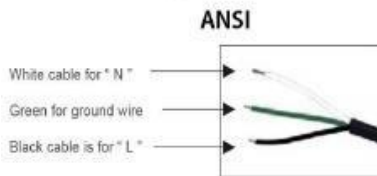

Technical Characteristics

<i>Wattage</i>	100W
<i>Kelvin Range</i>	5000K
<i>Operating Voltage</i>	90V AC – 305V AC
<i>Total Lumen</i>	>15000Lm ±5%
<i>Efficiency</i>	>150Lm/W
<i>IP Class</i>	IP 65
<i>Life Span (Hours)</i>	50000 Hours
<i>Warranty (Years)</i>	5 Years
<i>Working Temperature</i>	-20 - +45 °C
<i>Power Factor</i>	>0,9
<i>CRI</i>	>70
<i>Material</i>	Die-Casting Aluminum
<i>LED Chip Brand</i>	Lumileds
<i>Driver Brand</i>	Meanwell
<i>IK</i>	09
<i>Material Color</i>	Black
<i>Beam Angle</i>	60 – 90 - 120 Degree
<i>Dimmable</i>	Optional
<i>Certificate</i>	CE (EMC-LVD) ROHS

Installation

※ Note: If the lamp be used outside, please keep the connector water-proof.