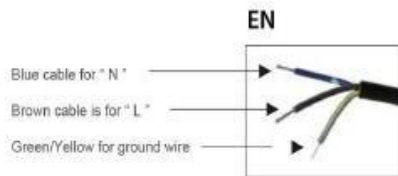

Technical Characteristics

<i>Wattage</i>	100W
<i>Kelvin Range</i>	5000K
<i>Operating Voltage</i>	90V AC – 305V AC
<i>Total Lumen</i>	>15000Lm ±5%
<i>Efficiency</i>	>150Lm/W
<i>IP Class</i>	IP 65
<i>Life Span (Hours)</i>	50000 Hours
<i>Warranty (Years)</i>	5 Years
<i>Working Temperature</i>	-20 - +45 °C
<i>Power Factor</i>	>0,9
<i>CRI</i>	>70
<i>Material</i>	Die-Casting Aluminum
<i>LED Chip Brand</i>	Lumileds
<i>Driver Brand</i>	Meanwell
<i>IK</i>	09
<i>Material Color</i>	Black
<i>Beam Angle</i>	60 – 90 - 120 Degree
<i>Dimmable</i>	Optional
<i>Certificate</i>	CE (EMC-LVD) ROHS

Installation

※ Note: If the lamp be used outside, please keep the connector water-proof.