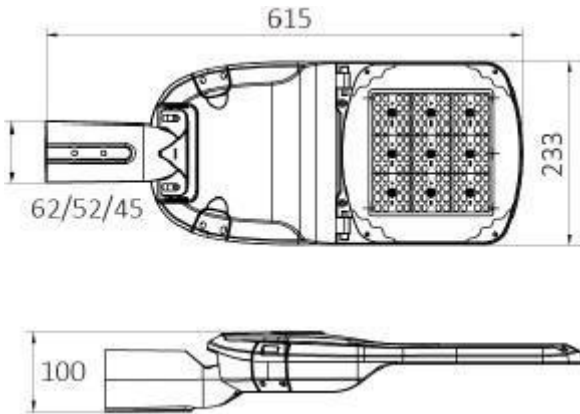

## BIG LED STREET LIGHT 100W

### Technical Specifications

<b>Model</b>	<b>0638.00444</b>
<b>Wattage</b>	100W
<b>Lumens</b>	16000Lm
<b>Efficiency</b>	160Lm/W
<b>Driver Efficiency</b>	>90%
<b>CRI (Ra)</b>	>70 Ra
<b>Driver Brand</b>	SOSEN
<b>CCT</b>	4000K
<b>Adjustable Angle</b>	-15 D - + 15 D
<b>Light Distribution</b>	Type II
<b>Working Voltage</b>	100 – 277V AC
<b>Frequency</b>	50Hz – 60Hz
<b>IP Rating</b>	IP65
<b>Lifetime</b>	> 50.000h
<b>Power Factor</b>	>0.9
<b>Overtoltage Protection</b>	10KV
<b>Working Temperature</b>	-20°C - +60°C
<b>IK Protection</b>	IK 09
<b>Installation</b>	Bracket and Post Top
<b>Weight</b>	3,77 Kg
<b>Maintenance</b>	Easy Click Open
<b>Warranty</b>	5 Years

Dimensions

Distribution Curve

Type II PC lens

Μεγάλη **και** στην εξοικονόμηση ενέργειας