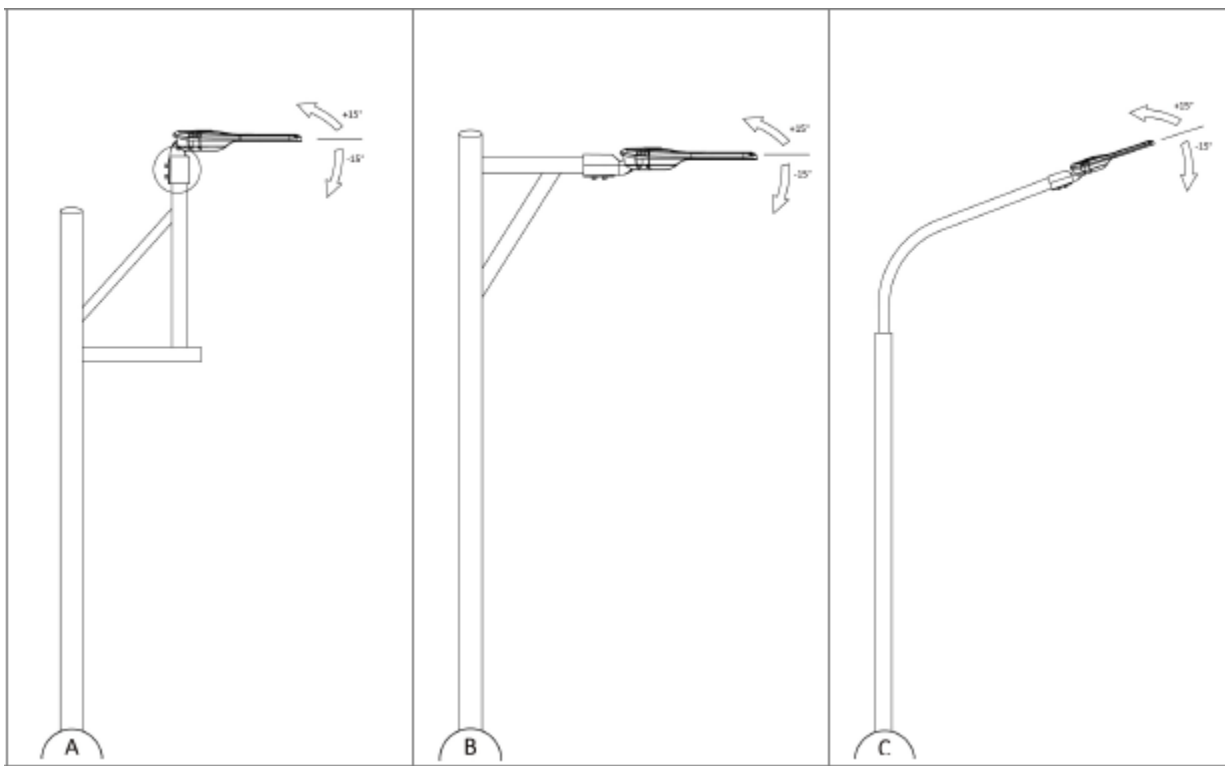

### Technical Specifications

<b>Model</b>	<b>0638.00444</b>
<b>Wattage</b>	100W
<b>Lumens</b>	16000Lm
<b>Efficiency</b>	160Lm/W
<b>Driver Efficiency</b>	>90%
<b>CRI (Ra)</b>	>70 Ra
<b>Driver Brand</b>	SOSEN
<b>CCT</b>	4000K
<b>Adjustable Angle</b>	-15 D - + 15 D
<b>Light Distribution</b>	Type II
<b>Working Voltage</b>	100 – 277V AC
<b>Frequency</b>	50Hz – 60Hz
<b>IP Rating</b>	IP65
<b>Lifetime</b>	> 50.000h
<b>Power Factor</b>	>0.9
<b>Overtoltage Protection</b>	10KV
<b>Working Temperature</b>	-20°C - +60°C
<b>IK Protection</b>	IK 09
<b>Installation</b>	Bracket and Post Top
<b>Weight</b>	3,77 Kg
<b>Maintenance</b>	Easy Click Open
<b>Warranty</b>	5 Years

Dimensions

Distribution Curve

Type II PC lens

Μεγάλη **και** στην εξοικονόμηση ενέργειας