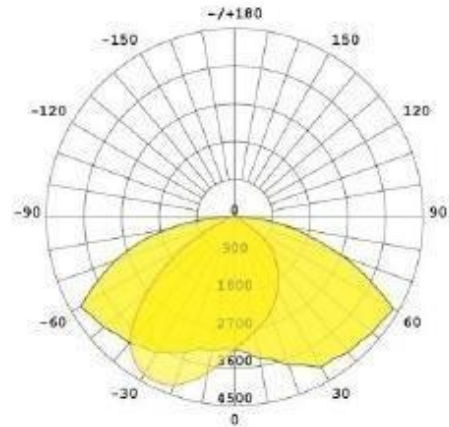

## BIG LED STREET LIGHT 100W

### Technical Specifications

<b>Model</b>	<b>0638.00444</b>
<b>Wattage</b>	100W
<b>Lumens</b>	16000Lm
<b>Efficiency</b>	160Lm/W
<b>Driver Efficiency</b>	>90%
<b>CRI (Ra)</b>	>70 Ra
<b>Driver Brand</b>	SOSEN
<b>CCT</b>	4000K
<b>Adjustable Angle</b>	-15 D - + 15 D
<b>Light Distribution</b>	Type II
<b>Working Voltage</b>	100 – 277V AC
<b>Frequency</b>	50Hz – 60Hz
<b>IP Rating</b>	IP65
<b>Lifetime</b>	> 50.000h
<b>Power Factor</b>	>0.9
<b>Overtoltage Protection</b>	10KV
<b>Working Temperature</b>	-20°C - +60°C
<b>IK Protection</b>	IK 09
<b>Installation</b>	Bracket and Post Top
<b>Weight</b>	3,77 Kg
<b>Maintenance</b>	Easy Click Open
<b>Warranty</b>	5 Years

Dimensions

Distribution Curve

Type II PC lens

Μεγάλη **και** στην εξοικονόμηση ενέργειας