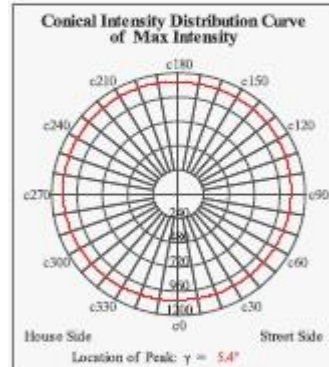

LED Downlight 30W

Technical Characteristics

<i>Big Solar Code</i>	BSL 0636/02552
<i>Wattage</i>	30W
<i>Kelvin Range</i>	4000K
<i>Operating Voltage</i>	100V AC – 240V AC
<i>Total Lumen</i>	3000Lm ±5%
<i>Efficiency</i>	>100Lm/W
<i>IP Class</i>	IP 50
<i>Beam Angle</i>	160 Degree
<i>Life Span (Hours)</i>	50000 Hours
<i>Warranty (Years)</i>	5 Years
<i>Working Temperature</i>	-20 - +45 °C
<i>Power Factor</i>	>0,9
<i>CRI</i>	>90
<i>UGR</i>	< 19
<i>Material</i>	Aluminum
<i>Material Color</i>	White
<i>Dimmable</i>	Dali Dimmable Optional
<i>LED Brand</i>	Cree
<i>Driver Brand</i>	Boke
<i>Dimensions</i>	Φ220X65mm
<i>Cutting</i>	Φ200mm
<i>Certificate</i>	CE (EMC-LVD) ROHS

**Lavers**

**Light Distribution Curve**

H[m]	Diameter[m]	Illuminance[lx]
1.0		1136.16
		1135.78
2.0		784.04
		281.69
3.0		428.24
		125.00
4.0		271.01
		78.42
5.0		176.85
		48.07

**Installation Diagram**