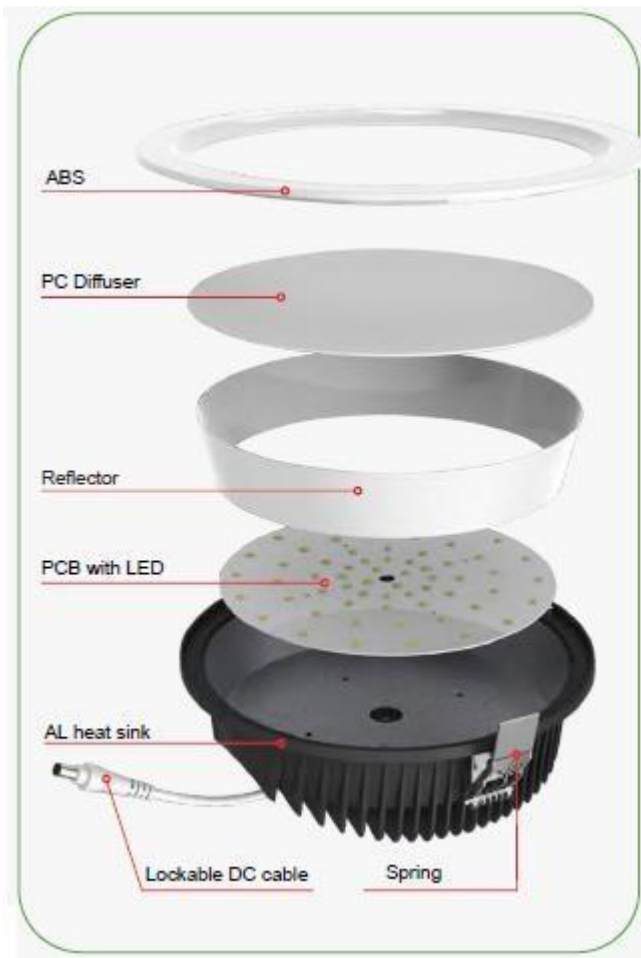

LED Downlight 30W

Technical Characteristics

<i>Big Solar Code</i>	BSL 0636/02552
<i>Wattage</i>	30W
<i>Kelvin Range</i>	4000K
<i>Operating Voltage</i>	100V AC – 240V AC
<i>Total Lumen</i>	3000Lm ±5%
<i>Efficiency</i>	>100Lm/W
<i>IP Class</i>	IP 50
<i>Beam Angle</i>	160 Degree
<i>Life Span (Hours)</i>	50000 Hours
<i>Warranty (Years)</i>	5 Years
<i>Working Temperature</i>	-20 - +45 °C
<i>Power Factor</i>	>0,9
<i>CRI</i>	>90
<i>UGR</i>	< 19
<i>Material</i>	Aluminum
<i>Material Color</i>	White
<i>Dimmable</i>	Dali Dimmable Optional
<i>LED Brand</i>	Cree
<i>Driver Brand</i>	Boke
<i>Dimensions</i>	Φ220X65mm
<i>Cutting</i>	Φ200mm
<i>Certificate</i>	CE (EMC-LVD) ROHS

**Lavers**

**Light Distribution Curve**

H[m]	Diameter[m]	Illuminance[lx]
1.0		1136.16
		1135.78
2.0		784.04
		281.69
3.0		428.24
		125.00
4.0		271.01
		78.42
5.0		176.85
		48.07

**Installation Diagram**