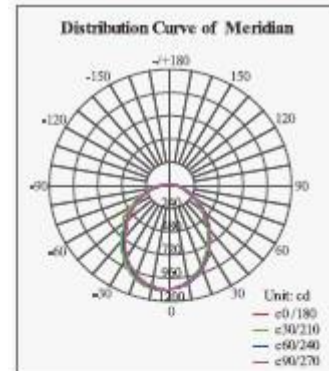

LED Downlight 30W

Technical Characteristics

<i>Big Solar Code</i>	BSL 0636/02552
<i>Wattage</i>	30W
<i>Kelvin Range</i>	4000K
<i>Operating Voltage</i>	100V AC – 240V AC
<i>Total Lumen</i>	3000Lm ±5%
<i>Efficiency</i>	>100Lm/W
<i>IP Class</i>	IP 50
<i>Beam Angle</i>	160 Degree
<i>Life Span (Hours)</i>	50000 Hours
<i>Warranty (Years)</i>	5 Years
<i>Working Temperature</i>	-20 - +45 °C
<i>Power Factor</i>	>0,9
<i>CRI</i>	>90
<i>UGR</i>	< 19
<i>Material</i>	Aluminum
<i>Material Color</i>	White
<i>Dimmable</i>	Dali Dimmable Optional
<i>LED Brand</i>	Cree
<i>Driver Brand</i>	Boke
<i>Dimensions</i>	Φ220X65mm
<i>Cutting</i>	Φ200mm
<i>Certificate</i>	CE (EMC-LVD) ROHS

**Lavers**

**Light Distribution Curve**

H[m]	Diameter[m]	Illuminance[lx]
1.0		1136.16
		1135.78
2.0		784.04
		281.69
3.0		428.24
		125.00
4.0		271.01
		78.42
5.0		176.85
		48.07

**Installation Diagram**