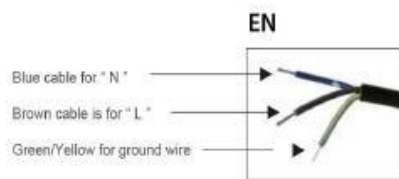

<i>Wattage</i>	80W
<i>Kelvin Range</i>	5000K
<i>Operating Voltage</i>	90V AC – 305V AC
<i>Total Lumen</i>	>12000Lm ±5%
<i>Efficiency</i>	>150Lm/W
<i>IP Class</i>	IP 65
<i>Life Span (Hours)</i>	50000 Hours
<i>Warranty (Years)</i>	5 Years
<i>Working Temperature</i>	-20 - +45 °C
<i>Power Factor</i>	>0,9
<i>CRI</i>	>70
<i>Material</i>	Die-Casting Aluminum
<i>LED Chip Brand</i>	Lumileds
<i>Driver Brand</i>	Meanwell
<i>IK</i>	09
<i>Material Color</i>	Black
<i>Beam Angle</i>	60 – 90 - 120 Degree
<i>Dimmable</i>	Optional
<i>Certificate</i>	CE (EMC-LVD) ROHS

Μεγάλη **και** στην εξοικονόμηση ενέργειας

**Installation**

※ Note: If the lamp be used outside, please keep the connector water-proof.