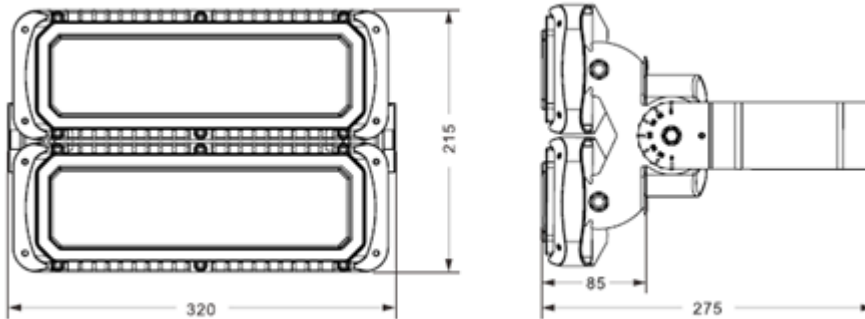

Distribution Diagram