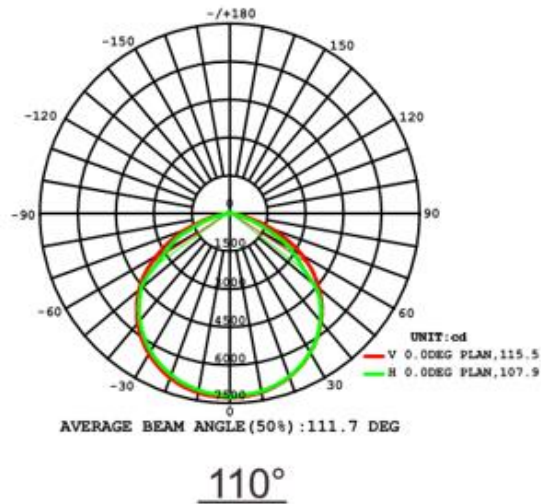

Μεγάλη και στην εξοικονόμηση ενέργειας