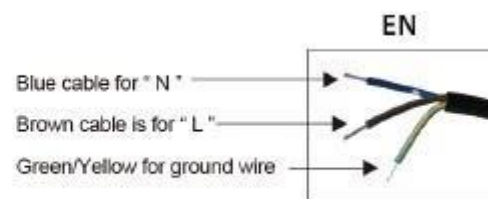

### Technical Specifications

<b>Model</b>	<b>0638/00440</b>
<b>Wattage</b>	60W
<b>Lumens</b>	9600Lm
<b>Efficiency</b>	160Lm/W
<b>Driver Efficiency</b>	>90%
<b>CRI (Ra)</b>	>70 Ra
<b>Driver Brand</b>	Sosen
<b>CCT</b>	4000K
<b>Adjustable Angle</b>	-15 D - + 15 D
<b>Light Distribution</b>	Type II
<b>Working Voltage</b>	100 – 277V AC
<b>Frequency</b>	50Hz – 60Hz
<b>IP Rating</b>	IP65
<b>Lifetime</b>	> 50.000h
<b>Power Factor</b>	>0.9
<b>Overvoltage Protection</b>	10KV
<b>Working Temperature</b>	-20°C - +60°C
<b>IK Protection</b>	IK 09
<b>Installation</b>	Bracket and Post Top
<b>Material</b>	Die Cat Aluminum
<b>Paint Method</b>	Electrostatic
<b>Weight</b>	3,57 Kg
<b>Warranty</b>	5 Years

Μεγάλη **ΚΑΙ** στην εξοικονόμηση ενέργειας

Dimensions

Distribution Curve

Type II PC lens

**Adjustable Bracket**

**Application**

Μεγάλη **και** στην εξοικονόμηση ενέργειας