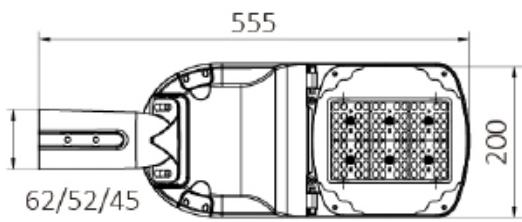

### Technical Specifications

<b>Model</b>	<b>0638/00440</b>
<b>Wattage</b>	60W
<b>Lumens</b>	9600Lm
<b>Efficiency</b>	160Lm/W
<b>Driver Efficiency</b>	>90%
<b>CRI (Ra)</b>	>70 Ra
<b>Driver Brand</b>	Sosen
<b>CCT</b>	4000K
<b>Adjustable Angle</b>	-15 D - + 15 D
<b>Light Distribution</b>	Type II
<b>Working Voltage</b>	100 – 277V AC
<b>Frequency</b>	50Hz – 60Hz
<b>IP Rating</b>	IP65
<b>Lifetime</b>	> 50.000h
<b>Power Factor</b>	>0.9
<b>Overvoltage Protection</b>	10KV
<b>Working Temperature</b>	-20°C - +60°C
<b>IK Protection</b>	IK 09
<b>Installation</b>	Bracket and Post Top
<b>Material</b>	Die Cat Aluminum
<b>Paint Method</b>	Electrostatic
<b>Weight</b>	3,57 Kg
<b>Warranty</b>	5 Years

Μεγάλη **ΚΑΙ** στην εξοικονόμηση ενέργειας

Dimensions

Distribution Curve

Type II PC lens

**Adjustable Bracket**

**Application**

Μεγάλη **και** στην εξοικονόμηση ενέργειας