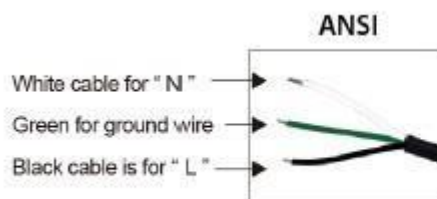

### Technical Specifications

<b>Model</b>	<b>0638/00440</b>
<b>Wattage</b>	60W
<b>Lumens</b>	9600Lm
<b>Efficiency</b>	160Lm/W
<b>Driver Efficiency</b>	>90%
<b>CRI (Ra)</b>	>70 Ra
<b>Driver Brand</b>	Sosen
<b>CCT</b>	4000K
<b>Adjustable Angle</b>	-15 D - + 15 D
<b>Light Distribution</b>	Type II
<b>Working Voltage</b>	100 – 277V AC
<b>Frequency</b>	50Hz – 60Hz
<b>IP Rating</b>	IP65
<b>Lifetime</b>	> 50.000h
<b>Power Factor</b>	>0.9
<b>Overvoltage Protection</b>	10KV
<b>Working Temperature</b>	-20°C - +60°C
<b>IK Protection</b>	IK 09
<b>Installation</b>	Bracket and Post Top
<b>Material</b>	Die Cat Aluminum
<b>Paint Method</b>	Electrostatic
<b>Weight</b>	3,57 Kg
<b>Warranty</b>	5 Years

Μεγάλη **ΚΑΙ** στην εξοικονόμηση ενέργειας

Dimensions

Distribution Curve

Type II PC lens

**Adjustable Bracket**

**Application**

Μεγάλη **και** στην εξοικονόμηση ενέργειας