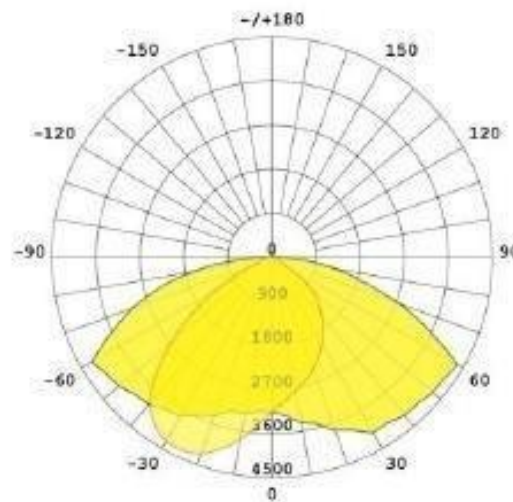

### Technical Specifications

<b>Model</b>	<b>0638/00440</b>
<b>Wattage</b>	60W
<b>Lumens</b>	9600Lm
<b>Efficiency</b>	160Lm/W
<b>Driver Efficiency</b>	>90%
<b>CRI (Ra)</b>	>70 Ra
<b>Driver Brand</b>	Sosen
<b>CCT</b>	4000K
<b>Adjustable Angle</b>	-15 D - + 15 D
<b>Light Distribution</b>	Type II
<b>Working Voltage</b>	100 – 277V AC
<b>Frequency</b>	50Hz – 60Hz
<b>IP Rating</b>	IP65
<b>Lifetime</b>	> 50.000h
<b>Power Factor</b>	>0.9
<b>Overvoltage Protection</b>	10KV
<b>Working Temperature</b>	-20°C - +60°C
<b>IK Protection</b>	IK 09
<b>Installation</b>	Bracket and Post Top
<b>Material</b>	Die Cat Aluminum
<b>Paint Method</b>	Electrostatic
<b>Weight</b>	3,57 Kg
<b>Warranty</b>	5 Years

Μεγάλη **ΚΑΙ** στην εξοικονόμηση ενέργειας

Dimensions

Distribution Curve

Type II PC lens

**Adjustable Bracket**

**Application**

Μεγάλη **και** στην εξοικονόμηση ενέργειας