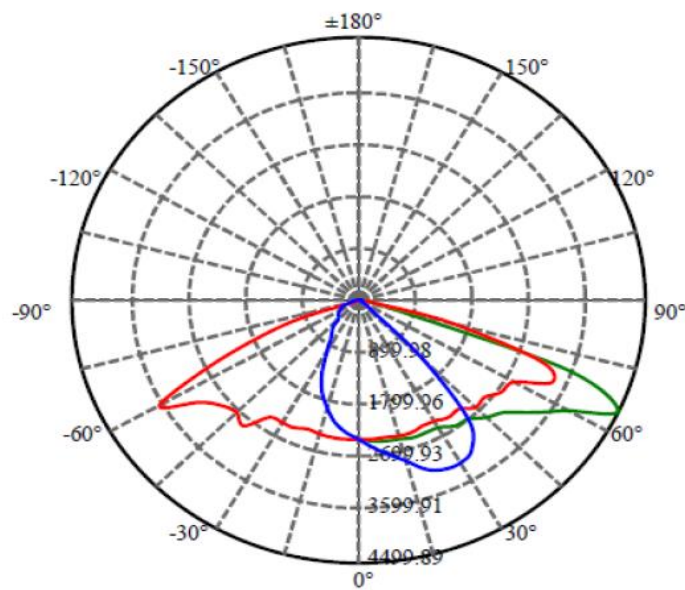

### Technical Specifications

<b>Model</b>	<b>Big Solar LED Streetlight</b>
<b>Model Code</b>	<b>BSL 0638/00320</b>
<b>Wattage</b>	60W
<b>Lumens</b>	7200Lm
<b>Efficiency</b>	120Lm/W
<b>Driver Efficiency</b>	>80%
<b>CRI (Ra)</b>	>70 Ra
<b>CCT</b>	4000K
<b>Working Voltage</b>	230V AC
<b>Frequency</b>	50Hz
<b>IP Rating</b>	IP65
<b>Lifetime</b>	50.000h
<b>Power Factor</b>	>0.95
<b>Working Temperature</b>	-25°C - +50°C
<b>Weight</b>	4,5Kg
<b>Color</b>	Black
<b>Warranty</b>	

**Dimensions**

<b>Dimension(mm)</b>
620*250*80

**Installation guide**

**Distribution Curve**

**Cone diagram**

Beam angle of C15plane143.67