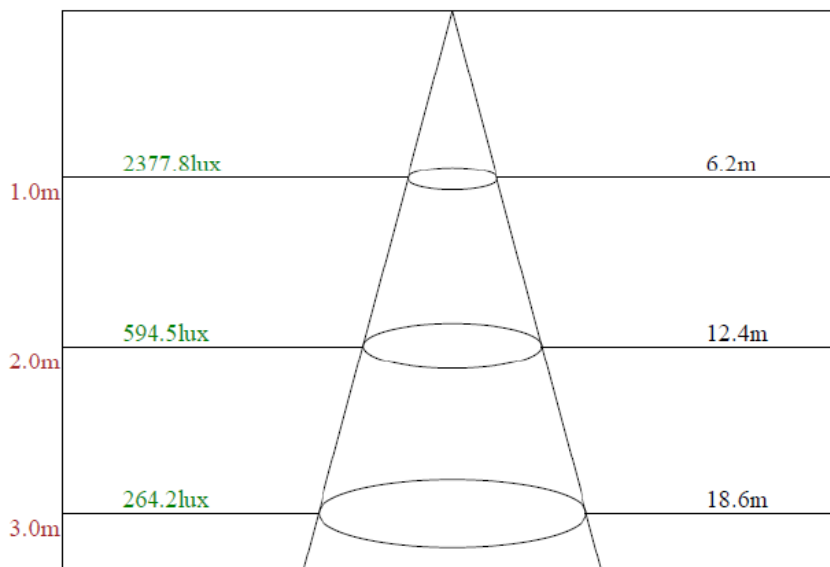

### Technical Specifications

<b>Model</b>	<b>Big Solar LED Streetlight</b>
<b>Model Code</b>	<b>BSL 0638/00320</b>
<b>Wattage</b>	60W
<b>Lumens</b>	7200Lm
<b>Efficiency</b>	120Lm/W
<b>Driver Efficiency</b>	>80%
<b>CRI (Ra)</b>	>70 Ra
<b>CCT</b>	4000K
<b>Working Voltage</b>	230V AC
<b>Frequency</b>	50Hz
<b>IP Rating</b>	IP65
<b>Lifetime</b>	50.000h
<b>Power Factor</b>	>0.95
<b>Working Temperature</b>	-25°C - +50°C
<b>Weight</b>	4,5Kg
<b>Color</b>	Black
<b>Warranty</b>	

**Dimensions**

<b>Dimension(mm)</b>
620*250*80

**Installation guide**

**Distribution Curve**

**Cone diagram**

Beam angle of C15plane143.67